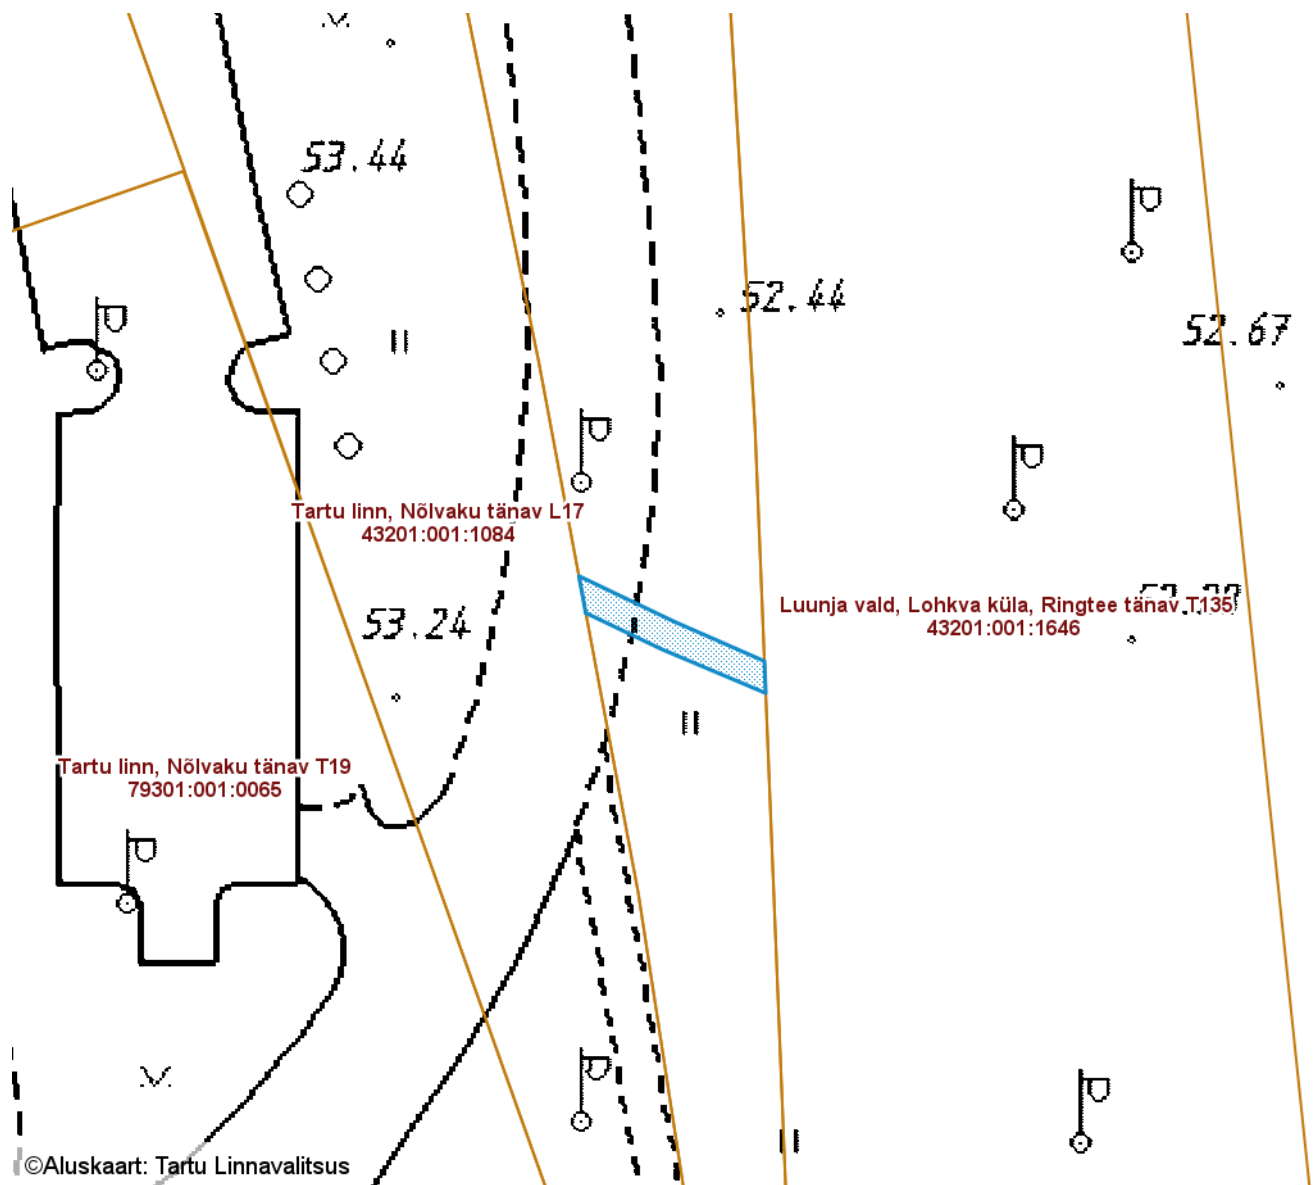

ISIKLIKU KASUTUSÕIGUSEGA KOORMATAVA
ALA SKEEM

Tartu linn, Nõlvaku tänav T18 (79516:020:0042)

M 1 : 500

— Isikliku kasutusõigusega seatav
maa-ala 27 m²
(Sideehitis)

Nr	X	Y
1	6473616.10	662742.21
2	6473617.32	662741.99
3	6473618.54	662741.76
4	6473618.22	662742.42
5	6473615.53	662748.06
6	6473612.92	662754.02
7	6473610.81	662754.11
8	6473613.70	662747.24

Koostas: **Pille Toom**